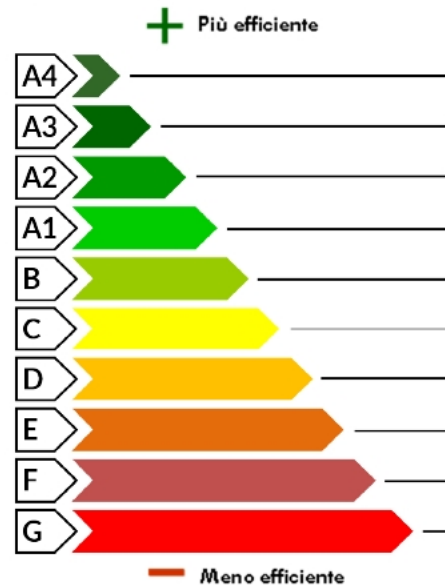

Prestazione energetica del fabbricato

Prestazione energetica globale

EDIFICIO
A ENERGIA
QUASI ZERO

**CLASSE
ENERGETICA**

G

EP gl, nren

402.56

kWh/m² anno

Riferimenti

Gli immobili simili avrebbero in media la seguente classificazione:

Se nuovi:

B(101,57)

Se esistenti: